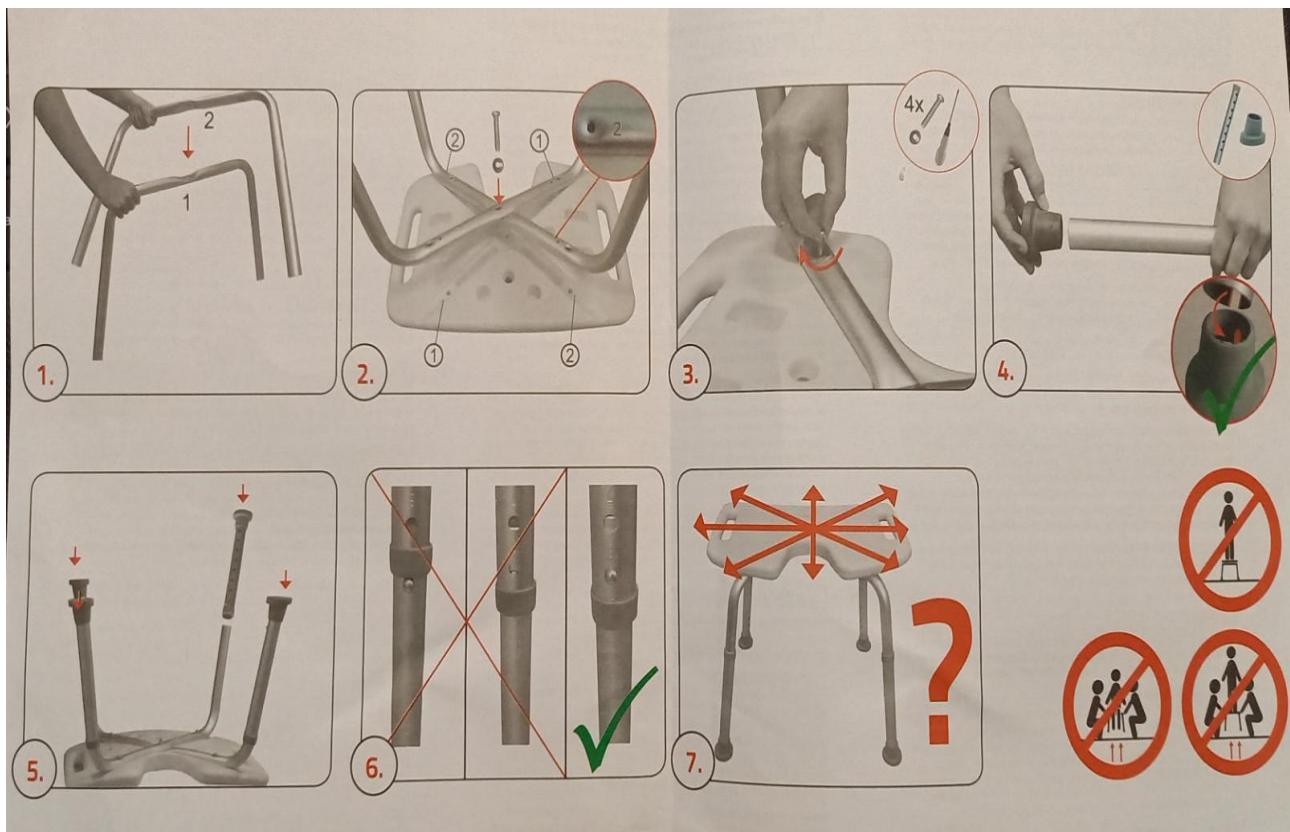

### Kicsomagolás:

A termék kicsomagolásánál ellenőrizze az alkatrészek állapotát. Távolítson el minden csomagoló anyagot és védőfóliát. A csomagoló anyagokat gyermekektől tartsa távol, a fulladás elkerülése érdekében. Ne hagyja gyermekeit felügyelet nélkül a termék kicsomagolása közben! Ellenőrizze a termék alkatrészeit. Vegye szemügyre a termék állapotát! Használat előtt ismerkedjen meg a termék tartozékaival, működési elvével! Legyen körültekintő az éles vágó részek kicsomagolásánál!

### Részeinek Áttekintése a mellékelt ábra alapján:

### Biztonság:

- A terméket nedves helyiségekben való használatra tervezték.
- A fürdőkádakként a fürdőkádban lévő emelt ülésekhez használják.
- Minden használat előtt ellenőrizze az ülőket.
- A kampóknál mind a 4 felfekvési ponton fel kell feküdniük a kád szélére.
- Ne álljon az ülésen.
- Tartsa távol a csomagolóanyagokat a gyermekektől.
- A nedves felületek csökkenthetik a csúszásgátló funkciót.
- A termék ajánlott élettartama max. 5 év.
- Ne használja, ha sérült.