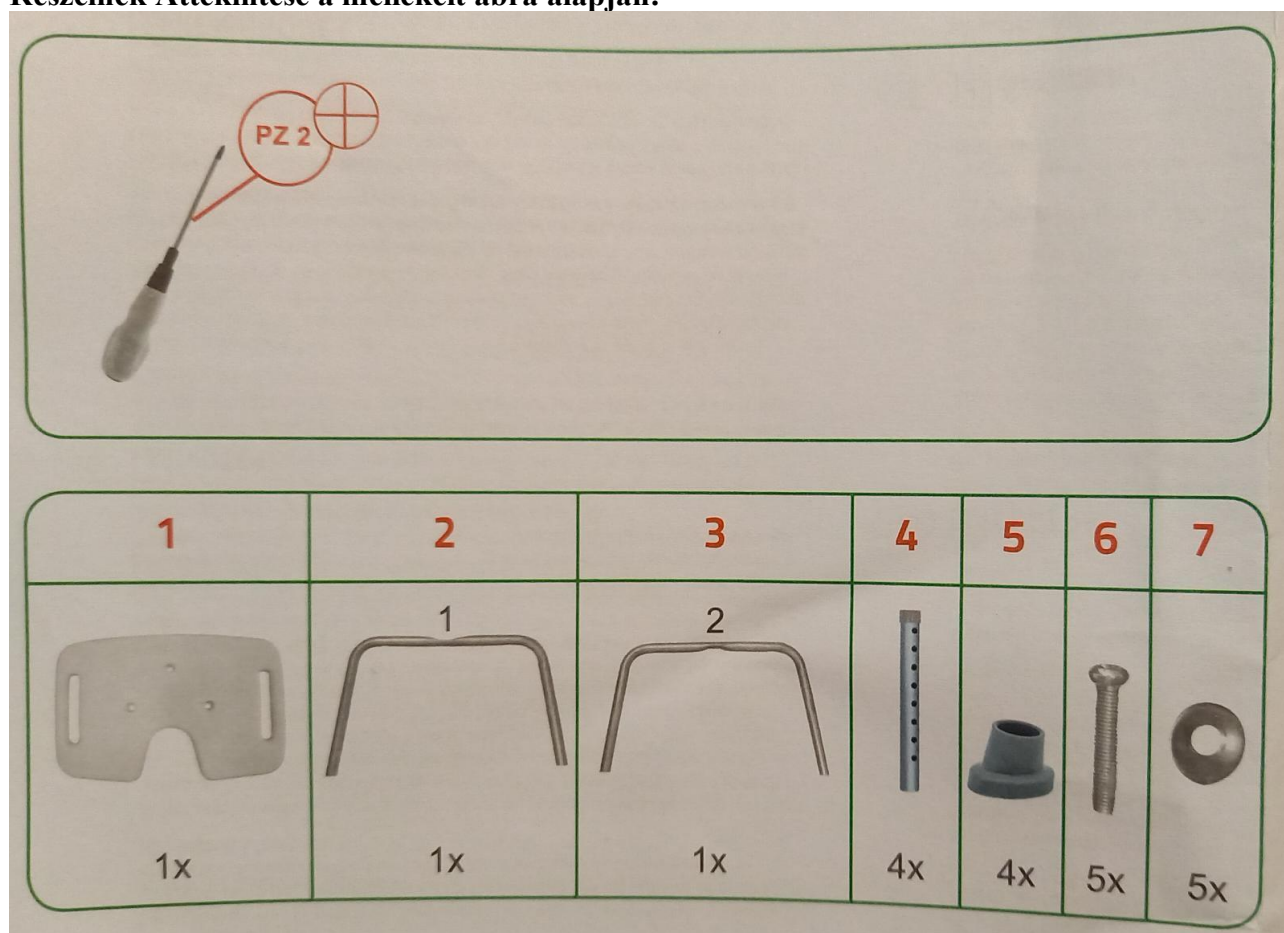

Használati útmutató

Zuhanyszék (RIDDER) ART n. A043101-00

A termék használata előtt kérem alaposan olvassa át a használati útmutatót! A terméket csak a leírásnak megfelelően és a megadott használati célokra használja! A nem rendeltetés szerű használatból eredő károkért felelősséget nem vállalunk. Amennyiben a terméket átadja másnak az útmutatót mindenképp mellékelje.

Rendeltetés szerű használata:

A terméket fürdés segítésére szolgál, amivel elősegíti az idősebbek mozgás korlátozását. Személyes használatra készült! Ipari felhasználásra nem alkalmas.

Kicsomagolás:

A termék kicsomagolásánál ellenőrizze az alkatrészek állapotát. Távolítson el minden csomagoló anyagot és védőfóliát. A csomagoló anyagokat gyermekektől tartsa távol, a fulladás elkerülése érdekében. Ne hagyja gyermekeit felügyelet nélkül a termék kicsomagolása közben! Ellenőrizze a termék alkatrészeit. Vegye szemügyre a termék állapotát! Használat előtt ismerkedjen meg a termék tartozékaival, működési elvével! Legyen körültekintő az éles vágó részek kicsomagolásánál!

Részeinek Áttekintése a mellékelt ábra alapján: